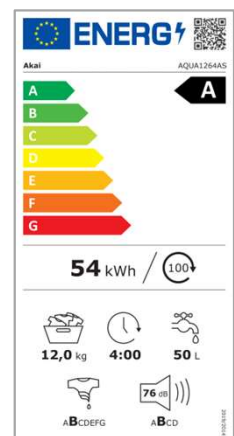

A

Lavatrice Carica frontale **12 kg.**

Classe A

BLDC Motore inverter

Funzione Vapore

Display LED

Super Spa

Viene pompata acqua nel cestello prima del lavaggio tradizionale, quest'ultima viene portata a 60 gradi nel corso di 30 min. l'acqua si trasforma in vapore sterilizzando il cestello e i vestiti, togliendo odori e batteri.

1400 Giri

Motore
Inverter BLDCFunzione
Aggiungi CapoDisplay
LED

Specifiche tecniche del prodotto

Capacità di carico **12 kg.**
 Classe energetica **A**
 Giri **1400**
 Volume cestello **72 lt.**
 Angolo di apertura **150°**
 Tipologia Motore **Inverter**
 Programmi **16**
 Consumo energetico (KWh/100 Cicli) **54**
 Livello sonoro Lavaggio/Centrifuga **60/76**
 Tipologia **Manopola & Tasti + Tattile**

Libera installazione; Colore Bianco; Oblò Nero.

Dati Logistici

Dimensioni, peso e quantità container.

Prodotto
595 x 640 x 850 mm

Prodotto Imballato
652 x 711 x 885 mm

Container 40HQ
162 pz.

Peso Lordo/Netto
80/ 76 Kg.

Codice prodotto: AQUA1264AS
 EAN 8056746669027

AKAI
 Enjoy Innovation.

*Le specifiche tecniche possono subire modifiche senza obbligo di preavviso